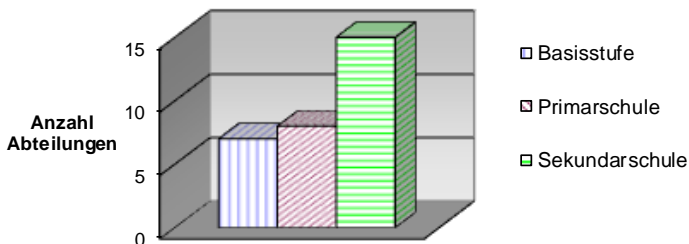

► Lehrpersonen und Anstellungspensen

53 Frauen und 17 Männer unterrichten an unserer Schule in folgenden Pensen:

weniger als 20 %	4	(4)
20 bis 49 %	16	(16)
50 bis 89 %	22	(21)
90 bis 100 %	28	(31)
Total Anzahl Lehrpersonen	70	(72)

Das Gesamtpensum inklusive Poolaufgaben und Altersentlastung aller Lehrpersonen und der Schulleitung beträgt 1416.75 (1462.34) Lektionen pro Woche.

► Abteilungen

Basisstufe	7	(7)
Primarschule	8	(8)
Sekundarschule	15	(16)
Total	30	(31)