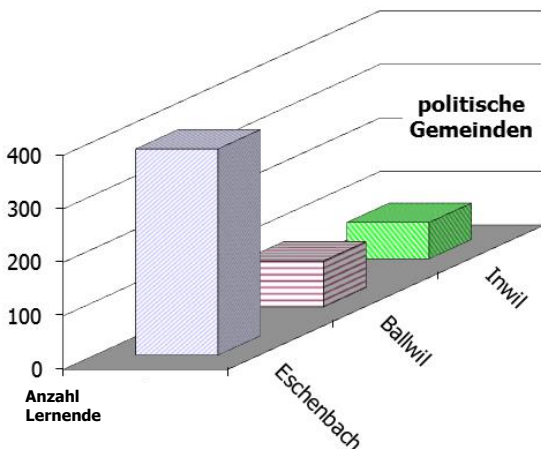

Schulstatistik

Die Schule Eschenbach weist per Stichtag 01.09.17 folgende statistische Zahlen aus (in Klammern die Werte des Vorjahres):

► Lernende pro Stufe

Basisstufe	146	(138)
Primarschule	153	(150)
Sekundarschule	240	(250)
Total	539	(538)

- ☐ Basisstufe
- ☐ Primarschule
- ☐ Sekundarschule

Von den 539 Lernenden haben 57 (56) bzw. 10.6% (10.4%) eine ausländische Nationalität.

► Lernende nach politischer Gemeinde

Eschenbach	385	(381)
Ballwil	86	(94)
Inwil	68	(63)
Total	539	(538)